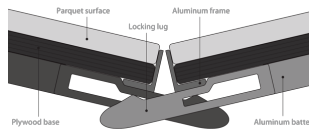

FLORLOK DANCE FLOOR

SKU: FLORLOK

The Florlok® Portable Dance Floor is designed for indoor use. Utilizing an innovative brickwork design offers strength and ensures that the panels and edges are fully secured. Needing no screws or tools for assembly, laying is quick and easy. For example a 15' x 15' (4.57m x 4.57m) can be set up in approximately 10 minutes and removed in about 8 minutes.

[See instructions video](#)

Florlok Hardwood Indoor Dance Floor |

ADDITIONAL INFORMATION

Weight

1 lbs

Dimensions

Length: 34", Width: 34", Height: 2"

Dance Floor Size (ft)

[8 x 8](#), [8 x 9](#), [8 x 12](#), [8 x 15](#), [8 x 18](#), [9 x 9](#), [9 x 12](#), [9 x 15](#), [9 x 18](#), [9 x 21](#), [9 x 24](#), [9 x 27](#), [12 x 12](#), [12 x 15](#), [12 x 18](#), [12 x 21](#), [12 x 24](#), [12 x 27](#), [12 x 30](#), [12 x 33](#), [12 x 36](#), [15 x 15](#), [15 x 18](#), [15 x 21](#), [15 x 24](#), [15 x 27](#), [15 x 30](#), [15 x 33](#), [15 x 36](#), [15 x 39](#), [15 x 42](#), [15 x 45](#), [18 x 18](#), [18 x 21](#), [18 x 24](#), [18 x 27](#), [18 x 30](#), [18 x 33](#), [18 x 36](#), [18 x 39](#), [18 x 42](#), [18 x 45](#), [18 x 48](#), [21 x 21](#), [21 x 24](#), [21 x 27](#), [21 x 30](#), [21 x 33](#), [21 x 36](#), [21 x 39](#), [21 x 42](#), [21 x 45](#), [21 x 48](#), [24 x 24](#), [24 x 27](#), [24 x 30](#), [24 x 33](#), [24 x 36](#), [24 x 39](#), [24 x 42](#), [24 x 45](#), [24 x 48](#), [27 x 27](#), [27 x 30](#), [27 x 33](#), [27 x 36](#), [27 x 39](#), [27 x 42](#), [27 x 45](#), [27 x 48](#), [30 x 30](#), [30 x 33](#), [30 x 36](#), [30 x 39](#), [30 x 42](#), [30 x 45](#), [30 x 48](#), [33 x 33](#), [33 x 36](#), [33 x 39](#), [33 x 42](#), [33 x 45](#), [33 x 48](#), [36 x 36](#), [36 x 39](#), [36 x 42](#), [36 x 45](#), [36 x 48](#), [39 x 39](#), [39 x 42](#), [39 x 45](#), [39 x 48](#), [42 x 42](#), [42 x 45](#), [42 x 48](#), [45 x 45](#), [45 x 48](#), [48 x 48](#)